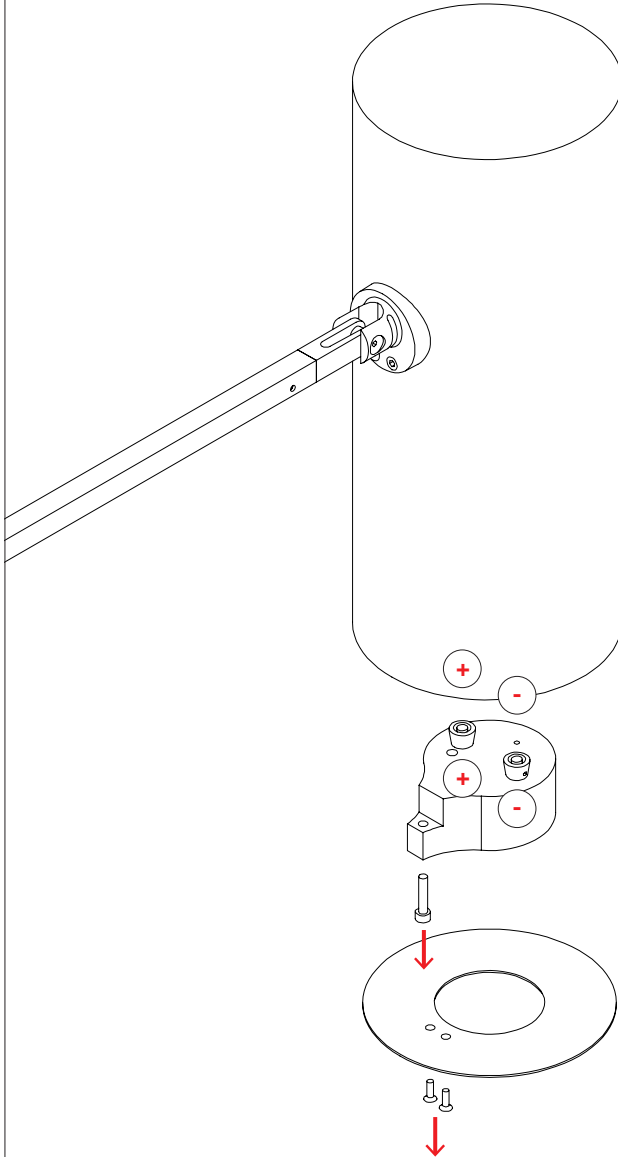

Ettorino BIG

standing lamp

ISTRUZIONI DI MONTAGGIO / ASSEMBLY INSTRUCTIONS / INSTRUCTIONS DE MONTAGE / MONTAGEANLEITUNGEN / INSTRUCCIONES DE MONTAJE

I AVVERTENZE

- Si raccomanda che l'installazione venga eseguita da un elettricista abilitato.
- Togliere la tensione di alimentazione prima di effettuare l'installazione e per interventi di manutenzione o in caso di cattivo funzionamento.
- Si consiglia l'utilizzo dei guanti in dotazione. Per la pulizia della superficie utilizzare un piumino rimuovi-polvere.
- La lampada acquistata è garantita se installata e utilizzata nel rispetto delle specifiche del modello. Catellani & Smith declina ogni responsabilità per installazione non appropriata e/o uso diverso da quello indicato.
- La sorgente luminosa di questo apparecchio deve essere sostituita esclusivamente dal produttore, dal suo servizio di assistenza o da personale qualificato equivalente.

H max / min

max 238 cm ca.

min 187 cm ca.

sostituzione LED / LED replacement

updated 02/2023

Questa apparecchiatura non deve essere smaltita come un normale rifiuto urbano, ma deve essere portata nel punto di raccolta appropriato per il riciclaggio di apparecchiature elettriche ed elettroniche. Provvedendo a smaltire questo prodotto in modo appropriato, si contribuisce ad evitare potenziali conseguenze negative per l'ambiente e per la salute umana, che potrebbero derivare da uno smaltimento inadeguato del prodotto. Per informazioni più dettagliate sul riciclaggio di questo prodotto, contattare l'ufficio comunale, il servizio locale di smaltimento rifiuti o il rivenditore presso il quale è stato acquistato il prodotto.