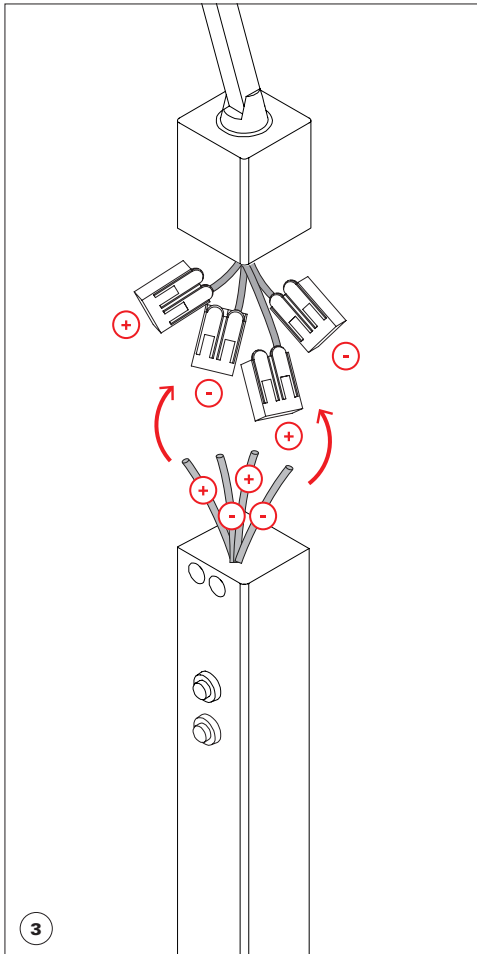

Ettorino BIG

standing lamp

ISTRUZIONI DI MONTAGGIO / ASSEMBLY INSTRUCTIONS / INSTRUCTIONS DE MONTAGE / MONTAGEANLEITUNGEN / INSTRUCCIONES DE MONTAJE

I AVVERTENZE

- Si raccomanda che l'installazione venga eseguita da un elettricista abilitato.
- Togliere la tensione di alimentazione prima di effettuare l'installazione e per interventi di manutenzione o in caso di cattivo funzionamento.
- Si consiglia l'utilizzo dei guanti in dotazione. Per la pulizia della superficie utilizzare un piumino rimuovi-polvere.
- La lampada acquistata è garantita se installata e utilizzata nel rispetto delle specifiche del modello. Catellani & Smith declina ogni responsabilità per installazione non appropriata e/o uso diverso da quello indicato.
- La sorgente luminosa di questo apparecchio deve essere sostituita esclusivamente dal produttore, dal suo servizio di assistenza o da personale qualificato equivalente.

LED REPLACEMENT VIDEO

tensione di rete / voltage		lampadine / bulbs	trasformatore / transformer	dimmer
110V-240V		1 x 15W COB LED 450 mA	plug driver max 36W	PUSH (red)
		1 x 1W LED	plug driver max 36W	ON/OFF (black)
II classe class	IP20 classe di protezione protection class	 persone suggerite per il montaggio people required for mounting		 MADE IN ITALY

H max / min

max 238 cm ca.

min 187 cm ca.

sostituzione LED / LED replacement

updated 02/2023

Questa apparecchiatura non deve essere smaltita come un normale rifiuto urbano, ma deve essere portata nel punto di raccolta appropriato per il riciclaggio di apparecchiature elettriche ed elettroniche. Provvedendo a smaltire questo prodotto in modo appropriato, si contribuisce ad evitare potenziali conseguenze negative per l'ambiente e per la salute umana, che potrebbero derivare da uno smaltimento inadeguato del prodotto. Per informazioni più dettagliate sul riciclaggio di questo prodotto, contattare l'ufficio comunale, il servizio locale di smaltimento rifiuti o il rivenditore presso il quale è stato acquistato il prodotto.