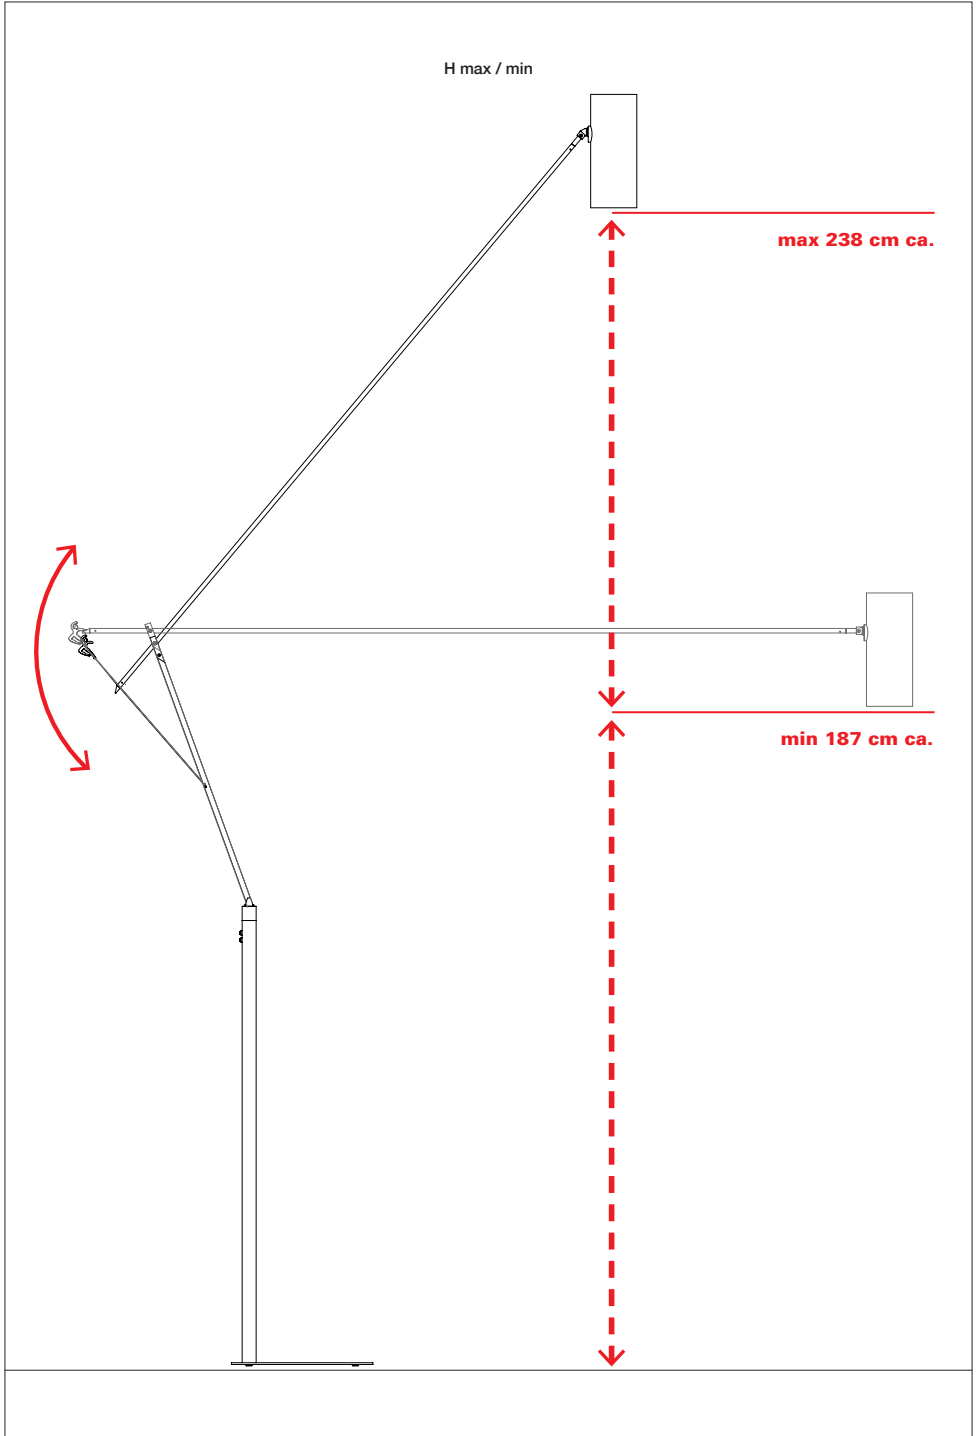

Ettorino BIG

standing lamp

ISTRUZIONI DI MONTAGGIO / ASSEMBLY INSTRUCTIONS / INSTRUCTIONS DE MONTAGE / MONTAGEANLEITUNGEN / INSTRUCCIONES DE MONTAJE

I AVVERTENZE

- Si raccomanda che l'installazione venga eseguita da un elettricista abilitato.
- Togliere la tensione di alimentazione prima di effettuare l'installazione e per interventi di manutenzione o in caso di cattivo funzionamento.
- Si consiglia l'utilizzo dei guanti in dotazione. Per la pulizia della superficie utilizzare un piumino rimuovi-polvere.
- La lampada acquistata è garantita se installata e utilizzata nel rispetto delle specifiche del modello. Catellani & Smith declina ogni responsabilità per installazione non appropriata e/o uso diverso da quello indicato.
- La sorgente luminosa di questo apparecchio deve essere sostituita esclusivamente dal produttore, dal suo servizio di assistenza o da personale qualificato equivalente.

LED REPLACEMENT VIDEO

tensione di rete / voltage		lampadine / bulbs	trasformatore / transformer	dimmer
110V-240V		1 x 15W COB LED 450 mA	plug driver max 36W	PUSH (red)
		1 x 1W LED	plug driver max 36W	ON/OFF (black)
II classe class	IP20 classe di protezione protection class	 persone suggerite per il montaggio people required for mounting		 MADE IN ITALY

H max / min

max 238 cm ca.

min 187 cm ca.

sostituzione LED / LED replacement

updated 02/2023

Questa apparecchiatura non deve essere smaltita come un normale rifiuto urbano, ma deve essere portata nel punto di raccolta appropriato per il riciclaggio di apparecchiature elettriche ed elettroniche. Provvedendo a smaltire questo prodotto in modo appropriato, si contribuisce ad evitare potenziali conseguenze negative per l'ambiente e per la salute umana, che potrebbero derivare da uno smaltimento inadeguato del prodotto. Per informazioni più dettagliate sul riciclaggio di questo prodotto, contattare l'ufficio comunale, il servizio locale di smaltimento rifiuti o il rivenditore presso il quale è stato acquistato il prodotto.