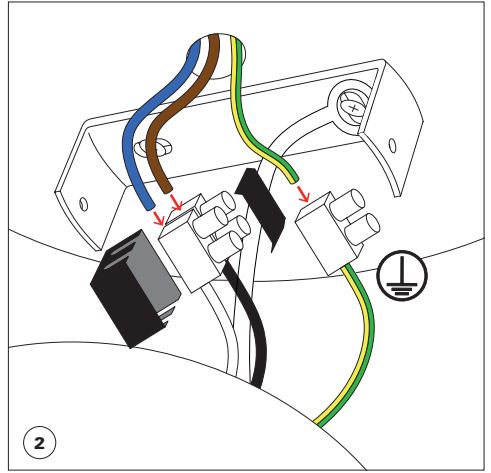

Catellani & Smith®

Turciù 36

ceiling/pendant

ISTRUZIONI DI MONTAGGIO / ASSEMBLY INSTRUCTIONS / INSTRUCTIONS DE MONTAGE / MONTAGEANLEITUNGEN / INSTRUCCIONES DE MONTAJE

I AVVERTENZE

- Togliere la tensione di alimentazione prima di effettuare l'installazione e per interventi di manutenzione o in caso di cattivo funzionamento.
- Se il cavo di alimentazione esterno viene danneggiato, deve essere sostituito esclusivamente dal costruttore o dal suo servizio di assistenza.

GB WARNINGS

- Switch off the power supply before installing, servicing or in case of malfunctioning.
 - In case the supply cable of the lamp would be damaged, it has to be replaced exclusively by the manufacturer or by his technical service.
-

	tensione di rete / voltage	lampadine / bulbs	trasformatore / transformer	dimmerazione / dimming
HALO	220V - 240V	36 x E14 20W alogena	-	Triac / IGBT
		36 x E14 20W halogen	-	Triac / IGBT
LED	220V - 240V	36 x E14 4W LED	-	Triac / IGBT
		36 x E14 4W LED	-	Triac / IGBT
I classe class	IP20 classe di protezione protection class	 persone suggerite per il montaggio people required for mounting		 MADE IN ITALY