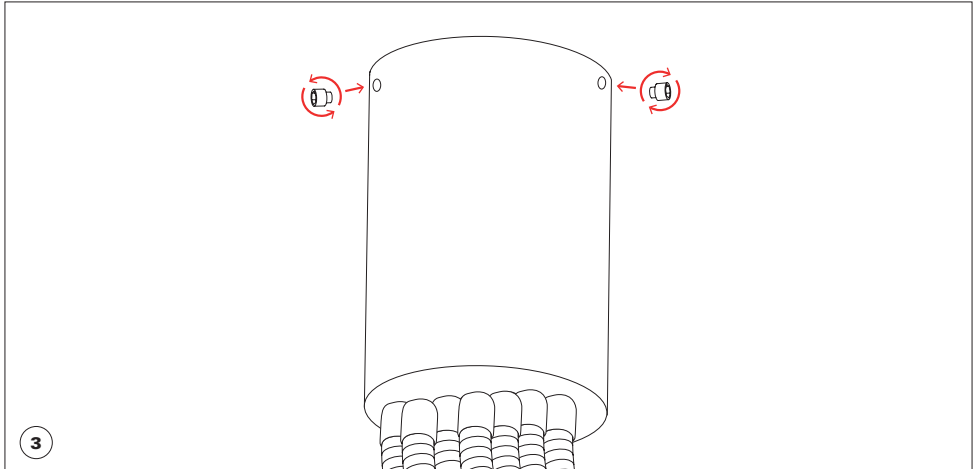

Catellani & Smith®

Turciù 36

ceiling/pendant

ISTRUZIONI DI MONTAGGIO / ASSEMBLY INSTRUCTIONS / INSTRUCTIONS DE MONTAGE / MONTAGEANLEITUNGEN / INSTRUCCIONES DE MONTAJE

I AVVERTENZE

- Togliere la tensione di alimentazione prima di effettuare l'installazione e per interventi di manutenzione o in caso di cattivo funzionamento.
- Se il cavo di alimentazione esterno viene danneggiato, deve essere sostituito esclusivamente dal costruttore o dal suo servizio di assistenza.

	tensione di rete / voltage	lampadine / bulbs	trasformatore / transformer	dimmerazione / dimming
HALO	220V - 240V	36 x E14 20W alogena	-	Triac / IGBT
		36 x E14 20W halogen	-	Triac / IGBT
LED	220V - 240V	36 x E14 4W LED	-	Triac / IGBT
		36 x E14 4W LED	-	Triac / IGBT
I classe class	IP20 classe di protezione protection class	 persone suggerite per il montaggio people required for mounting		 MADE IN ITALY