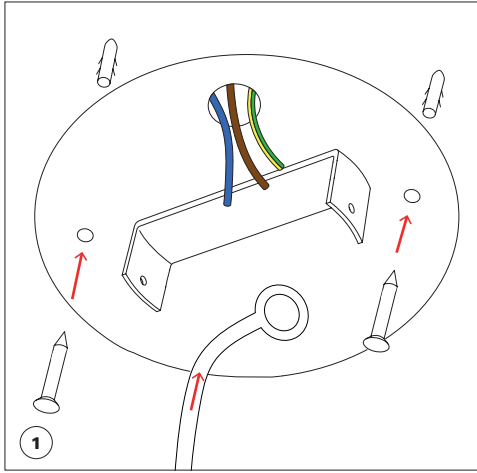

Catellani & Smith®

Turciù 36

ceiling/pendant

ISTRUZIONI DI MONTAGGIO / ASSEMBLY INSTRUCTIONS / INSTRUCTIONS DE MONTAGE / MONTAGEANLEITUNGEN / INSTRUCCIONES DE MONTAJE

I AVVERTENZE

- Togliere la tensione di alimentazione prima di effettuare l'installazione e per interventi di manutenzione o in caso di cattivo funzionamento.
- Se il cavo di alimentazione esterno viene danneggiato, deve essere sostituito esclusivamente dal costruttore o dal suo servizio di assistenza.

GB WARNINGS

- Switch off the power supply before installing, servicing or in case of malfunctioning.
 - In case the supply cable of the lamp would be damaged, it has to be replaced exclusively by the manufacturer or by his technical service.
-

	tensione di rete / voltage	lampadine / bulbs	trasformatore / transformer	dimmerazione / dimming
HALO	220V - 240V	36 x E14 20W alogena	-	Triac / IGBT
		36 x E14 20W halogen	-	Triac / IGBT
LED	220V - 240V	36 x E14 4W LED	-	Triac / IGBT
		36 x E14 4W LED	-	Triac / IGBT
I classe class	IP20 classe di protezione protection class	 persone suggerite per il montaggio people required for mounting		 MADE IN ITALY