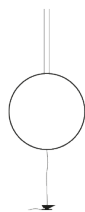

Type	Bodenleuchte mit Deckenabhängung
Materialen und Farben	Kupfer Ring blau handbemalt, Amboß schwarz, Kabeln blau, Dimmer schwarz
Lichtquelle	<p>Sorry Giotto Ø 90 cm: LED-Karte 12x1W / Nennleistung 12W @350mA / Energieklasse D / Lumen 1788 / K 2700 / CRI 85</p> <p>Sorry Giotto Ø 120 cm: LED-Karte 15x1W / Nennleistung 15W @350mA / Energieklasse D / Lumen 2235 / K 2700 / CRI 85</p> <p>Lichtquelle EPREL registriert, klick hier</p>
Stromversorgung	<p>110-240V* Plug Driver/Netzteil mit Fuß Dimmer (memory last step)</p> <p>* Der Plug Driver 110-240V wird nur mit dem elektrischen Stecker geliefert, der für den Referenzmarkt geeignet ist. Bitte nennen Sie in der Bestellung, ob das Ziel des Produkts von Ihrem Standard abweicht.</p>

Masse

ring Ø 90 o 120 cm
Haengekabellaenge variabel max 300 cm
Kabel von Leuchte bis zum Dimmer 250 cm, von Dimmer bis
zum Plug Driver 180 cm
empfohlener Abstand von der Wand 50 cm ca.

Code

SG9 Ø 90 cm
SG12 Ø 120 cm