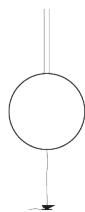

Type	Bodenleuchte mit Deckenabhängung
Materialen und Farben	Kupfer Ring blau handbemalt, Amboß schwarz, Kabeln blau, Dimmer schwarz
Lichtquelle	<p>Sorry Giotto Ø 90 cm: austauschbare LED 12x1W / Nennleistung 12W @350mA / Energieklasse D / Lumen 1680 / K 2700 / CRI 80</p> <p>Sorry Giotto Ø 120 cm: austauschbare LED 15x1W / Nennleistung 15W @350mA / Energieklasse D / Lumen 2100 / K 2700 / CRI 80</p> <p>Lichtquelle EPREL registriert, klick hier</p>
Stromversorgung	<p>110-240V* Plug Driver/Netzteil mit Fuß Dimmer (memory last step)</p> <p>* Der Plug Driver 110-240V wird nur mit dem elektrischen Stecker geliefert, der für den Referenzmarkt geeignet ist. Bitte nennen Sie in der Bestellung, ob das Ziel des Produkts von Ihrem Standard abweicht.</p>

Masse

ring Ø 90 o 120 cm

Kabel von Leuchte bis zum Dimmer 250 cm, von Dimmer bis zum Plug Driver 180 cm / empfohlener Abstand von der Wand 50 cm ca. / Haengekabellaenge variabel max 300 cm

Code

SG9 Ø 90 cm