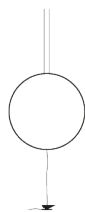

<b>Type</b>	Bodenleuchte mit Deckenabhängung
<b>Materialen und Farben</b>	Kupfer Ring blau handbemalt, Amboß schwarz, Kabeln blau, Dimmer schwarz
<b>Lichtquelle</b>	<p>Sorry Giotto Ø 90 cm: austauschbare LED 12x1W / Nennleistung 12W @350mA / Energieklasse D / Lumen 1680 / K 2700 / CRI 80</p> <p>Sorry Giotto Ø 120 cm: austauschbare LED 15x1W / Nennleistung 15W @350mA / Energieklasse D / Lumen 2100 / K 2700 / CRI 80</p> <p>Lichtquelle <b>EPREL</b> registriert, <a href="#">klick hier</a></p>
<b>Stromversorgung</b>	<p>110-240V* Plug Driver/Netzteil mit Fuß Dimmer (memory last step)</p> <p>* Der Plug Driver 110-240V wird nur mit dem elektrischen Stecker geliefert, der für den Referenzmarkt geeignet ist. Bitte nennen Sie in der Bestellung, ob das Ziel des Produkts von Ihrem Standard abweicht.</p>

## Masse

ring Ø 90 o 120 cm

Kabel von Leuchte bis zum Dimmer 250 cm, von Dimmer bis zum Plug Driver 180 cm / empfohlener Abstand von der Wand 50 cm ca. / Haengekabellaenge variabel max 300 cm

---