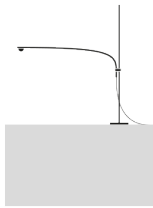

Maße

Base Ø 10×10 cm,
H 65 cm,
Vorsprung 55 cm,
Linse Ø 20 mm

Code

UAU

CATELLANI & SMITH SRL
VIA CIMITERO 1/A, 24020 VILLA DI SERIO, BG
CAP. SOC. € 98.800 I.V. CF, P.IVA E REG. IMPR. BG IT02656220163,
RIPRODUZIONE RISERVATA © CATELLANI & SMITH

Catellani & Smith