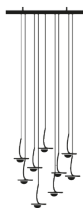

<b>Typenangabe</b>	Hängeleuchte
<b>Materialien und Farben</b>	Baldachin Stahl satiniert, Kabeln blau, vernickelte Locken, austauschbare Glaslinsen
<b>Lichtquelle</b>	LED austauschbare 1x1,1W 24V / Nennleistung 1,1W / Energieklasse G / Lumen 63 / K 2700 / CRI 90  <u><a href="#">Lichtquelle <b>EPREL</b> registriert, klick hier</a></u>
<b>Stromversorgung</b>	220-240V LED-Treiber mit konstanter Spannung Triac dimmbar (110V-Ausführung DALI dimmbar erhältlich)

## Maße

6/9/12 LED  
Baldachin 30×30 cm  
Gesamte H 120 cm nicht regulierbar  
Linse Ø 32 mm

Verfügbar auf Anfrage mit Basen in verschiedenen Größen und Ausführungen, mit variabler Anzahl von Pendeln und individuellen Höhen.