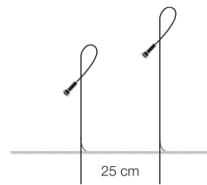

Typenangabe	Stehleuchte Outdoor
Materialen und Farben	Naturmessingstab und Details, Glaslinse HINWEIS: Die Stäbe der Syphaduepassi-Kollektion bestehen aus Messing, das für den Außenbereich geeignet ist, jedoch nicht für den Einsatz unter Wasser; nicht auf Salznebelbeständig.
Lichtquelle	LED Leuchtmittel G4 12Vdc 1x0,8W / Nennleistung 0,8W / Energieklasse F / Lumen 70 / K 2700 / CRI 82 <u>Lichtquelle EPREL registriert, klick hier</u> HINWEIS: IP-Spezifikationen - Lampenfassung IP65 (nicht geschützt gegen Eintauchen); Kabel IP68; nicht auf Salznebelbeständig.
Stromversorgung	12Vdc Driver nicht inklusiv

Maße

gesamte H 45 cm (Kabel 225 cm)

gesamte H 75 cm (Kabel 195 cm)

Code	SYD45 H 45 cm
	SYD75 H 75 cm

Zubehör für das Gel-Box-System	ED6	driver 10W 12Vdc 220-240V IP67 not dimmable (max 9 lamps)
	MB1	mini gel box IP68 (max 2 connections, connector included)
	MB2	mini gel box IP68 (max 6 connections, connector included)
	KP1	extension kit 5 mt with mini gel box IP68 (max 1 lamp)