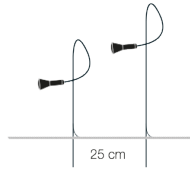

Lichtquelle

LED Leuchtmittel G4 12Vdc 1x0,8W / Nennleistung 0,8W / Energieklasse F / Lumen 67 / K 2700 / CRI 80 / protection grade IP65

[Lichtquelle EPREL registriert, klick hier](#)

HINWEIS: IP-Spezifikationen - Lampenfassung IP65 (nicht geschützt gegen Eintauchen); Kabel und Steckverbinder IP68; nicht auf Salznebelbeständig.

Stromversorgung

12Vdc Driver nicht inklusiv

Maße

gesamte H 45 cm, Kabel 225 cm

gesamte H 75 cm, Kabel 195 cm

Code

SYD45 H 45 cm

SYD75 H 75 cm