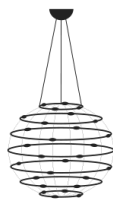

**Typenangabe**

Hängeleuchte

**Materialien und Farben**

Base weiß, Ringe aus unbehandeltem Messing, transparente Covers mit Messing Klammern

**Lichtquelle**

28x LED-Karte 1,1W 24Vdc / Nennleistung 30,8W / Energieklasse G / Lumen 1764 / K 2700 / CRI 90

Lichtquelle **EPREL** registriert, [klick hier](#)**Stromversorgung**Driver 230V IGBT/Triac dimmbar  
110V Version verfügbar mit Base weiß D. 21x10,5 cm**Maße**base Ø 18x7,5 cm  
Haengekabel 200 cm nach Maß kurzbar  
Kugel Ø 75 cm ca.