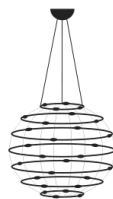

**Typenangabe**

Hängeleuchte

**Materialen und Farben**

Base weiß, Ringe aus unbehandeltem Messing, transparente Covers mit Messing Klammern

**Lichtquelle**

28x austauschbare LED 1W 24V / Nennleistung 28W / Energieklasse G / Lumen 4004 / K 2700 / CRI&gt;801

Lichtquelle **EPREL** registriert, [klick hier](#)**Stromversorgung**Driver 240V IGBT/Triac dimmbar  
110V Version verfügbar mit Base weiß D. 21x10,5 cm**Maße**base Ø 18x7,5 cm  
Kugel Ø 75 cm ca.

**Code**