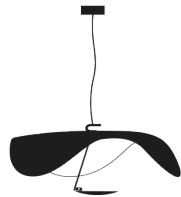

Tipo	lámpara colgante
Materiales	pantalla y disco de aluminio, varilla y base de metal
Combinaciones de colores	<p>pantalla negra / lámina dorada / varilla negra / disco lámina dorada / base negra</p> <p>pantalla negra / lámina cobre / varilla negra / disco lámina cobre / base negra</p> <p>pantalla blanca / blanco / varilla oro / disco laqueado blanco / base blanca</p> <p>pantalla blanca / lámina dorada / varilla satinada / disco laqueado blanco / base blanca</p> <p>pantalla blanca / blanco / varilla satinada / disco laqueado blanco / base blanca</p> <p>pantalla blanca / blanco / varilla blanca / disco laqueado blanco / base blanca</p>

Alimentación

110V o 230V

Dimensiones

base Ø 9x3,5 cm
cable suspensión 120 cm
cortable a medida
pantalla Ø 60 cm aprox.
alt. 30 cm aprox.
disco giratorio Ø 17 cm

Código de pedido

LS13 negro/ oro/negro
LS14 negro/ cobre/negro
LS15 blanco / oro
LS16 blanco/ oro /satinado
LS18 blanco/satinado
LS110 blanco/ blanco