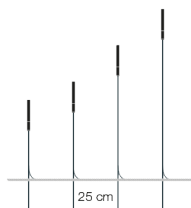

NOTA: los tallos de la colección Syphasera son de metal laqueado negro para exterior, aptos para exteriores, pero no resistentes a la inmersión y a la niebla salina.

Fuente de luz bombilla LED G4 12Vdc 1x0,8W / potencia nominal 0,8W / clase energética F / lúmenes 70 / K 2700 / CRI 82
fuelle de luz registrada **EPREL**, haga clic aquí NOTA: especificaciones IP - portalámparas IP65 (no sumergible); cables IP68; no resistente a la niebla salina.

Alimentación transformador de 12Vdc no incluido

Dimensiones

cilindro con supporto
Ø 1,5 x H 21 cm
alt. total 65 cm (cable 255 cm)
alt. total 80 cm (cable 240 cm)
alt. total 110 cm (cable 210 cm)
alt. total 140 cm (cable 180 cm)