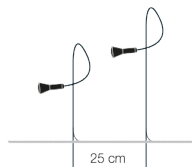

Tipo	lámpara de pie
Materiales y colores	<p>tallo y detalles de latón natural, lente de vidrio</p> <p>NOTA: los tallos de Syphaduepassi son de latón aptos para exteriores, pero no resistentes a la inmersión.</p>
Fuente de luz	<p>bombilla LED G4 12Vdc 1x0,8W / potencia nominale 0,8W / clase energética F / lúmenes 67 / K 2700 / CRI 80 / grado de protección IP65</p> <p><u>fuente de luz registrada EPREL, haga clic aquí</u></p> <p>NOTA: especificaciones IP - portalámparas IP65 (no sumergible); cables y conexiones IP68; no resistente a la niebla salina.</p>
Alimentación	driver de 12Vdc no incluido

Dimensiones

Alt. total 45 cm, cable 225 cm

Alt. total 75 cm, cable 195 cm

Código de pedido

SYD45 Alt. 45 cm

SYD75 Alt. 75 cm

Accesorios para el sistema gel box

ED6 driver 10W 12Vdc 220-240V IP67 no atenuable (9 lámparas máx.)

MB1 mini gel box MB1 IP68 (máx.2 conexiones, conectores incluidos)

MB1 mini gel box IP68 (máx.6 conexiones, conectores incluidos)

KP1 kit de extensión de 5 m con mini gel box IP68 (máx. 1 lámpara)

Accesorios para sistema de conectores rápidos