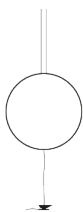

<b>Tipo</b>	lámpara colgante con toma de tierra
<b>Materiales y colores</b>	anillo de cobre pintado de azul a mano, yunque de hierro negro
<b>Fuente de luz</b>	<p>Sorry Giotto Ø 90: Led intercambiable 12x1W / potencia nominal: 12W 350mA / clase energética: D / lúmenes: 1680 / K 2700 / CRI 80</p> <p>Sorry Giotto Ø 120: Led intercambiable 15x1W / potencia nominal: 15W 350mA / clase energética: D / lúmenes: 2100 / K 2700 / CRI 80</p> <p><u><a href="#">fuente de luz registrada <b>EPREL</b>, haga clic aquí</a></u></p>
<b>Alimentación</b>	plug driver 110-240V con dimer al suelo

## Dimensiones

círculo Ø 90 o 120 cm  
cable de la lampara a dimmer 250 cm, de dimmer a plug driver  
180 cm / distancia recomendada de la pared 50 cm aprox. /  
cables de suspensión ajustables 300 cm máx.

---

<b>Código de</b>	SG9	Ø 90 cm
<b>pedido</b>	SG12	Ø 120 cm

---

CATELLANI & SMITH SRL  
VIA CIMITERO 1/A, 24020 VILLA DI SERIO, BG  
CAP. SOC. € 500.000 I.V. CF, P.IVA E REG. IMPR. BG IT02656220163,  
RIPRODUZIONE RISERVATA © CATELLANI & SMITH