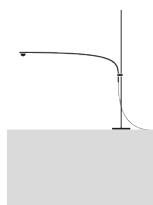

Tipo lámpara de mesa

Materiales base en metal, estructura de acero, tallo de cobre, lente de vidrio extraíble

Fuente de luz Led intercambiable 1x1W / potencia nominal: 1W 350mA / clase energética: D / lúmenes: 140 / K 2700 / CRI 80

Dimensiones

base Ø 10×10 cm,
Alt. 65 cm,
saliente 55 cm,
lente Ø 20 mm

**Código de
pedido**

UAU

CATELLANI & SMITH SRL
VIA CIMITERO 1/A, 24020 VILLA DI SERIO, BG
CAP. SOC. € 98.800 I.V. CF, P.IVA E REG. IMPR. BG IT02656220163,
RIPRODUZIONE RISERVATA © CATELLANI & SMITH