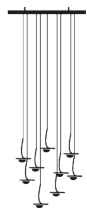

Tipo	lámpara colgante
Materiales y colores	base en acero satinado, cable azul, rizos de cobre niquelado, lente de vidrio extraíble
Fuente de luz	LED intercambiables 1x1,1W 24V cad. / potencia nominal 1,1W cad. / clase energética G / lúmenes 63 cad. / K 2700 / CRI 90 fuente de luz registrada EPREL, haga clic aquí
Alimentación	220-240V driver LED de corriente constante atenuable Triac (versión de 110V disponible atenuable DALI)

Dimensiones

6/9/12 LED
base 30×30 cm
Alt. total 120 cm no ajustable
lentes Ø 32 mm

Disponible bajo pedido con bases de diferentes tamaños y acabados, con un número variable de colgantes y alturas personalizadas.