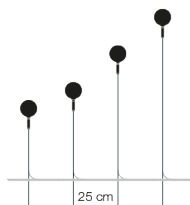

Fuente de luz

bombilla LED G4 12Vdc 1x0,8W / potencia nominal 0,8W / clase energética G / lúmenes 70 / K 2700 / CRI 82

[fuente de luz registrada EPREL, haga clic aquí](#)

NOTA: especificaciones IP - portalámparas IP65 (no sumergible); cables IP68; no resistente a la niebla salina.

Alimentación

driver 12Vdc no incluido

Dimensiones

esfera Ø 8 cm
alt. total 60 cm (cable 255 cm)
alt. total 75 cm (cable 240 cm)
alt. total 105 cm (cable 210 cm)
alt. total 135 cm (cable 180 cm)

Código de pedido

SYF60	alt. 60 cm / vidrio
SYF60I	alt. 60 cm / vidrio irregular
SYF75	alt. 75 cm / vidrio
SYF75I	alt. 75 cm / vidrio irregular
SYF105	alt. 105 cm / vidrio
SYF105I	alt. 105 cm / vidrio irregular
SYF135	alt. 135 cm / vidrio
SYF135I	alt. 135 cm / vidrio irregular