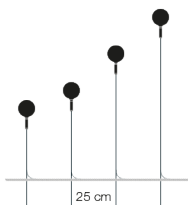

<b>Designer</b>	Maurizio Quagnale, en colaboración con Team Sviluppo Prodotto (equipo de desarrollo del producto) de Catellani & Smith
<b>Tipo</b>	lámpara de pie
<b>Materiales</b>	<p>esfera de vidrio transparente o irregular, tallo de metal laqueado negro, detalles en latón</p> <p>NOTA: los tallos de la colección Syphasfera son de metal laqueado negro para exterior. Son sumergibles y aptos para exteriores. Sin embargo, en caso de una instalación en agua, sugerimos una versión disponible a pedido, diseñada específicamente para este tipo de proyectos y requerimientos.</p>
<b>Fuente de luz</b>	<p>bombilla LED G4 12V DC 1x max 1W / clase energética G / lúmenes 69 / K 2700 / CRI 80 / grado de protección IP65</p> <p>NOTA: especificaciones IP - portalámparas IP65 (no sumergible); cables y conexiones IP68.</p>
<b>Alimentación</b>	transformador de 12Vdc incluido

## Dimensiones

esfera Ø 8 cm

Alt. total 60 cm (cable 255 cm)

Alt. total 75 cm (cable 240 cm)

Alt. total 105 cm (cable 210 cm)

Alt. total 135 cm (cable 180 cm)

---

<b>Código de pedido</b>	SYF60	Alt. 60 cm / vidrio
	SYF60I	Alt. 60 cm / vidrio irregular
	SYF75	Alt. 75 cm / vidrio
	SYF75I	Alt. 75 cm / vidrio irregular
	SYF105	Alt. 105 cm / vidrio
	SYF105I	Alt. 105 cm / vidrio irregular
	SYF135	Alt. 135 cm / vidrio
	SYF135I	Alt. 135 cm / vidrio irregular