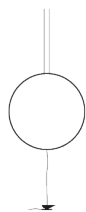

Type	Suspension avec connexion au sol
Matériaux et couleurs	Anneau en cuivre peint à la main de couleur bleue, enclume en fer noir
Source lumineuse	<p>Sorry Giotto Ø 90 : carte LED 12x1W / puissance nominale 12W @350mA / classe énergétique D / 1788 lumen / 2700 K / CRI 85</p> <p>Sorry Giotto Ø 120 : carte LED 15x1W / puissance nominale 15W @350mA / classe énergétique D / 2235 lumen / 2700 K / CRI 85</p> <p><u>source lumineuse enregistrée EPREL, cliquez ici</u></p>
Alimentation	<p>110-240V* prise transformateur avec variateur de sol (memory last step)</p> <p>*La prise transformateur 110-240V n'est fournie qu'avec la fiche électrique du pays de référence. Par conséquent, il est nécessaire de préciser lors de la commande si la destination de l'article est différente de celle de votre marché habituel.</p>

Dimensions

cercle Ø 90 ou 120 cm
câbles suspension réglables max 300 cm
câble de la lampe au variateur 250 cm, du variateur au plug
driver 180 cm
distance du mur conseillée 50 cm env.

Code de	SG9	Ø 90 cm
commande	SG12	Ø 120 cm