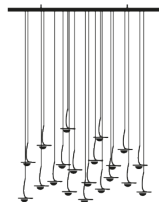

Type suspension

Matériaux et couleurs câble bleu, boucle en cuivre nickelé, lente amovible en verre

Source lumineuse LED interchangeable 1x1,1W 24V ch. / puissance nominale 1,1W / classe énergétique G / 63 lumen ch. / 2700 K / CRI 90

[source lumineuse enregistrée **EPREL**, cliquez ici](#)

Alimentation transformateur LED 24V 110V ou 240V dimmable IGBT/Triac

Dimensions

15/20/24 LED
base 150×30 or 60×60 cm
H tot. 120 cm non réglable,
lentilles Ø 32 mm

**Code de
commande**

JO15QLVO 15 LED / base 60x60 cm
JO20QLVO 20 LED / base 60x60 cm
JO24QLVO 24 LED / base 60x60 cm
JO15RLVO 15 LED / base 150x30 cm
JO20RLVO 20 LED / base 150x30 cm
JO24RLVO 24 LED / base 150x30 cm