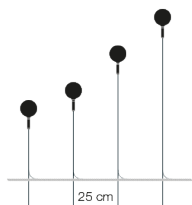

Source lumineuse ampoule LED G4 12Vdc 1x0,8W / puissance nominale 0,8W / classe énergétique G / 70 lumen / 2700 K / CRI 82
[source lumineuse enregistrée EPREL, cliquez ici](#)
NOTE : spécifications IP - porte-ampoule IP65 (non adapté à l'immersion) ; câbles IP68; pas résistant aux brouillards salins.

Alimentation transformateur 12Vdc non inclus

Dimensions

sphere Ø 8 cm
H tot. 60 cm (câble 255 cm)
H tot. 75 cm (câble 240 cm)
H tot. 105 cm (câble 210 cm)
H tot. 135 cm (câble 180 cm)

Code de commande	SYF60	H 60 cm / verre
	SYF60I	H 60 cm / verre irrégulier
	SYF75	H 75 cm / verre
	SYF75I	H 75 cm / verre irrégulier
	SYF105	H 105 cm / verre
	SYF105I	H 105 cm / verre irrégulier
	SYF135	H 135 cm / verre
	SYF135I	H 135 cm / verre irrégulier