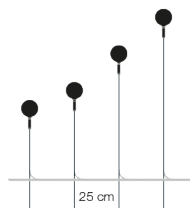

Source lumineuse ampoule LED G4 12V DC 1x max 1W / puissance nominale 0,8W / classe énergétique G / 69 lumen / 2700 K / CRI 80 / indice de protection IP65

NOTE : spécifications IP - porte-ampoule IP65 (non adapté à l'immersion) ; câbles et connexions IP68.

Alimentation transformateur 12Vdc non inclus

Dimensions

sphere Ø 8 cm
H tot. 60 cm (câble 255 cm)
H tot. 75 cm (câble 240 cm)
H tot. 105 cm (câble 210 cm)
H tot. 135 cm (câble 180 cm)

Code de commande

SYF60	H 60 cm / verre
SYF60I	H 60 cm / verre irrégulier
SYF75	H 75 cm / verre
SYF75I	H 75 cm / verre irrégulier
SYF105	H 105 cm / verre
SYF105I	H 105 cm / verre irrégulier
SYF135	H 135 cm / verre
SYF135I	H 135 cm / verre irrégulier