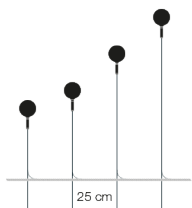

lampadina LED G4 12Vdc 1x0,8W / potenza nominale 0,8W / classe energetica G / lumen 70 / K 2700 / CRI 82

fonte luminosa registrata **EPREL**, [clicca qui](#)

NOTA: specifiche IP - portalampana IP65 (non adatto a immersione); cavi IP68; non resistente alle nebbie saline.

## Dimensioni

sfera Ø 8 cm  
H tot. 60 cm (cavo 255 cm)  
H tot. 75 cm (cavo 240 cm)  
H tot. 105 cm (cavo 210 cm)  
H tot. 135 cm (cavo 180 cm)

## Codice d'ordine

SYF60	H 60 cm / vetro
SYF60I	H 60 cm / vetro irregolare
SYF75	H 75 cm / vetro
SYF75I	H 75 cm / vetro irregolare
SYF105	H 105 cm / vetro
SYF105I	H 105 cm / vetro irregolare
SYF135	H 135 cm / vetro
SYF135I	H 135 cm / vetro irregolare