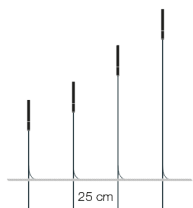

**Fonte luminosa** lampadina LED G4 12V DC 1x max 1W / classe energetica G / lumen 75 / K 2700 / CRI 80 / grado di protezione IP65

NOTA: specifiche IP - portalampada IP65 (non adatto a immersione); cavi e connessioni IP68; drivers IP67; grado medio IP della lampada 44.

## Dimensione

cilindro con supporto  
Ø 1,5 x H 21 cm  
H tot. 65 cm (cavo 255 cm)  
H tot. 80 cm (cavo 240 cm)  
H tot. 110 cm (cavo 210 cm)  
H tot. 140 cm (cavo 180 cm)

---

<b>Codice d'ordine</b>	SYS65	H 65 cm
	SYS80	H 80 cm
	SYS110	H 110 cm
	SYS140	H 140 cm