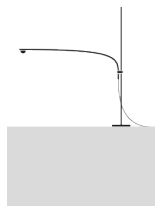

<b>Tipologia</b>	lampada da tavolo
<b>Materiali e colori</b>	base e struttura nickel, lente removibile in vetro, cavo blu, dimmer nickel/nero
<b>Fonte luminosa</b>	LED intercambiabile 1x1W / potenza nominale 1W @350mA / classe energetica D / lumen 140 / K 2700 / CRI 80  <a href="#">fonte luminosa registrata <b>EPREL</b>, clicca qui</a>
<b>Alimentazione</b>	110-240V* plug driver con dimmer su cavo (memoria ultimo step)  *Il plug driver 110-240V è fornito solo con la spina elettrica del paese di riferimento. Si prega pertanto di specificare in fase di ordine se la destinazione dell'articolo sia diversa da quella standard del vostro mercato.

## Dimensioni

base  $\varnothing$  10×10 cm,  
H 65 cm,  
sporgenza 55 cm,  
lente  $\varnothing$  20 mm

---