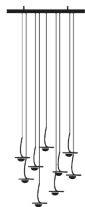

Tipologia lampada a sospensione

Materiali e colori base in acciaio satinato, cavi blu, riccioli in rame nichelato, lente removibile in vetro

Fonte luminosa LED intercambiabile 1x1,1W 24V cad. / potenza nominale 1,1W cad. / classe energetica G / lumen 63 cad. / K 2700 / CRI 90

[fonte luminosa registrata EPREL, clicca qui](#)

Alimentazione 220-240V driver LED 24V a tensione costante dimmerabile Triac (110V disponibile dimmerabile DALI)

Dimensioni

6/9/12 LED
base 30x30 cm
H tot. 120 cm non regolabile
lenti Ø 32 mm