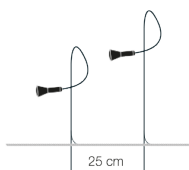

**Fonte luminosa**

lampadina LED G4 12Vdc 1x0,8W / potenza nominale 0,8W / classe energetica F / lumen 67 / K 2700 / CRI 80 / grado di protezione IP65

[fonte luminosa registrata EPREL, clicca qui](#)

NOTA: specifiche IP - portalampana IP65 (non adatto a immersione); cavi e connessioni IP68; non resistente alle nebbie saline.

## Dimensione

H tot. 45 cm, cavo 225 cm

H tot. 75 cm, cavo 195 cm

---

### Codice d'ordine

SYD45 H 45 cm

SYD75 H 75 cm

---