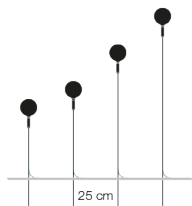

Источник света

светодиодная лампа, G4, 12 Vdc, 1x0,8W Вт / номинальная мощность 0,8 Вт / класс энергоэффективности G / 70 лм / 2700 K / CRI 82

Источник света зарегистрирован в **EPREL**, Нажмите [здесь](#)

ПРИМЕЧАНИЕ: степени защиты IP — патроны (цоколи) IP65 (не пригодны для погружения в воду); кабели IP68; неустойчив к соляному туману.

Питание

трансформатор 12 Вdc не входит в комплект

Размеры

сфера Ø 8 см
Н общ. 60 см (провод 255 см)
Н общ. 75 см (провод 240 см)
Н общ. 105 см (провод 210 см)
Н общ. 135 см (провод 180 см)

Артикул

SYF60	Н 60 см / стекло
SYF60I	Н 60 см / неровное стекло
SYF75	Н 75 см / стекло
SYF75I	Н 75 см / неровное стекло
SYF105	Н 105 см / стекло
SYF105I	Н 105 см / неровное стекло
SYF135	Н 135 см / стекло
SYF135I	Н 135 см / неровное стекло