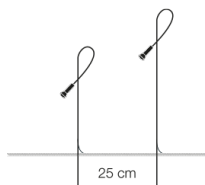

| | |
|--------------------------|---|
| Тип | напольный торшер |
| Материалы и цвета | <p>стойка и детали из простой латуни, линза из стекла</p> <p>ПРИМЕЧАНИЕ: стойки модели «Syphaduepassi» сделаны из латуни. Их можно устанавливать на улице, но без погружения в воду; неустойчив к соляному туману.</p> |
| Источник света | <p>светодиодная лампа, G4, 12 В DC, 1x0,8 Вт / класс энергоэффективности F / 70 лм / 2700 К / CRI 82</p> <p><u>Источник света зарегистрирован в EPREL, Нажмите здесь</u></p> <p>ПРИМЕЧАНИЕ: степени защиты IP — патроны (цоколи) IP65 (не пригодны для погружения в воду); кабели и соединители IP68; неустойчив к соляному туману.</p> |
| Питание | трансформатор 12 В DC не входит в комплект |

Размеры

H общ. 45 см (провод 225 см)

H общ. 75 см (провод 195 см)

Артикул

SYD45 H 45 см

SYD75 H 75 см

Принадлежности для системы гель-бокс

- ED6 драйвер 10 Вт, 12 В DC, 220-240 В, IP67, не диммируемый (макс. 9 ламп)
- MB1 гель-бокс мини, IP68 (макс. 2 подключения, включая соединители)
- MB2 гель-бокс мини, IP68 (макс. 6 подключений, включая соединители)
- KP1 удлинитель 5 м, гель-бокс мини, IP68 (макс 1 лампа)