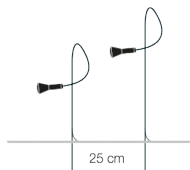

Тип	напольный
Материалы и цвета	<p>стойка и детали из простой латуни, линза из стекла</p> <p>ПРИМЕЧАНИЕ: стойки модели «Syphaduepassi» сделаны из латуни. Их можно устанавливать на улице, но без погружения в воду. По запросу возможна поставка стоек, пригодных для установки в воду.</p>
Источник света	<p>светодиодная лампа, G4, 12 В DC, 1x1,5 Вт / класс энергоэффективности A+ / 150 лм / 2700 К / CRI 85 / степень защиты IP65</p> <p>ПРИМЕЧАНИЕ: степени защиты IP — патроны (цоколи) IP65 (не пригодны для погружения в воду); кабели и соединители IP68; драйверы IP67; лампы IP44 (обычно)</p>
Питание	трансформатор 12 В DC не входит в комплект

Размеры

H общ. 45 см, провод 225 см

H общ. 75 см, провод 195 см

Артикул

SYD45 H 45 см

SYD75 H 75 см

Принадлежности для системы гель-бокс

ED6 драйвер 10 Вт, 12 В DC, 220-240 В, IP67, не диммируемый (макс. 9 ламп)