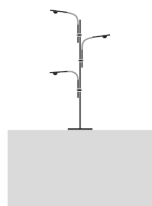

Тип	Настольный
Материалы	металлическое основание и конструкция, ветви из меди, съёмные линзы из стекла
Источник света	Светодиоды 3×1 Вт, заменяемые / номинальная мощность 3 Вт 350 мА / класс энергоэффективности D / 420 лм / 2700 К / CRI 80 <u>Источник света зарегистрирован в EPREL, Нажмите здесь</u>
Питание	110 или 240 В штепсельный драйвер 220-240 В с евровилкой и проводным диммером или штепсельный драйвер 110-240 В со сменными вилками и проводным диммером

Размеры

основание 15×15 см,
H 70 см,
линзы Ø 32 мм

Артикул

WW

CATELLANI & SMITH SRL
VIA CIMITERO 1/A, 24020 VILLA DI SERIO, BG
CAP. SOC. € 98.800 I.V. CF, P.IVA E REG. IMPR. BG IT02656220163,
RIPRODUZIONE RISERVATA © CATELLANI & SMITH