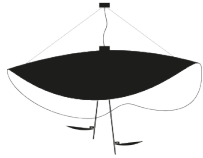

Тип	Подвесной
Материалы	контротражатель из стекловолокна, диски из алюминия, стойки и основания металлические
Комбинации цветов	<p>контротражатель чёрный / под золото стойка чёрная / диск под золото / основание чёрное</p> <p>контротражатель чёрный / под медь стойка чёрная / диск под медь / основание чёрное</p> <p>контротражатель белый / белый стойка золотистая / диск окрашенный белый / основание белое</p> <p>контротражатель белый / под золото стойка сатинированная / диск окрашенный белый / основание белое</p> <p>контротражатель белый / белый стойка сатинированная / диск окрашенный белый / основание белое</p>

Источник света светодиодный модуль 2x17 Вт / номинальная мощность 34 Вт / класс энергоэффективности A+ / 3400 лм/ 2700 К / CRI > 80

Источник света не зарегистрирован в EPREL

Питание 110 или 240 В, диммируемый*

Размеры

основание Ø 9x3,5 см,
провод подвески 120 см
Обрезается по размеру,
контротражатель Ø 100 см припл.
Н 53 см припл.,
диски поворотные Ø 17 см

Артикул

LS23	чёрный /золото / чёрный
LS24	чёрный /медь / чёрный
LS25	белый / золото
LS26	белый /золото / сатинированный
LS28	белый / сатинированный